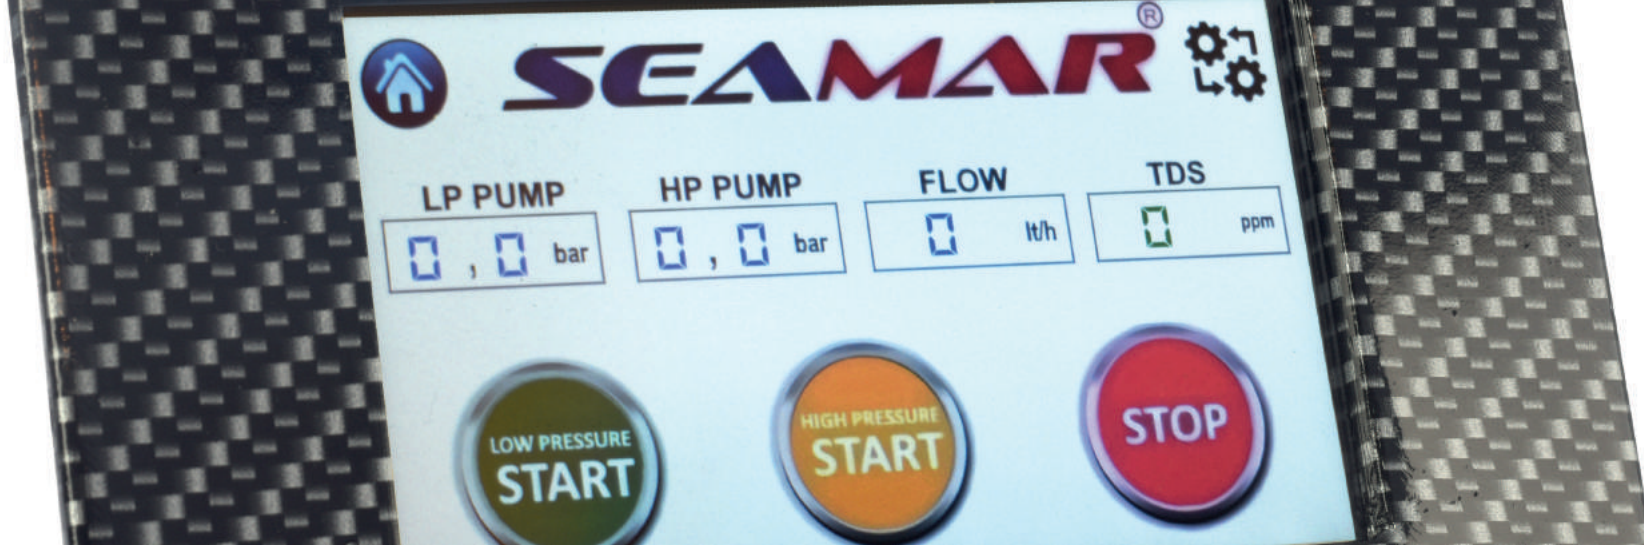

SMART 350
Kapasite 370L/h
Güç: 220 V-AC 50Hz
Tüketim: 14 Amp - 2,2 kW