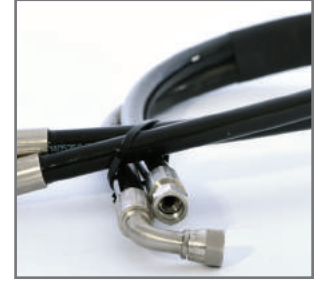

3/8 R7 Yüksek Basınç Hortumu